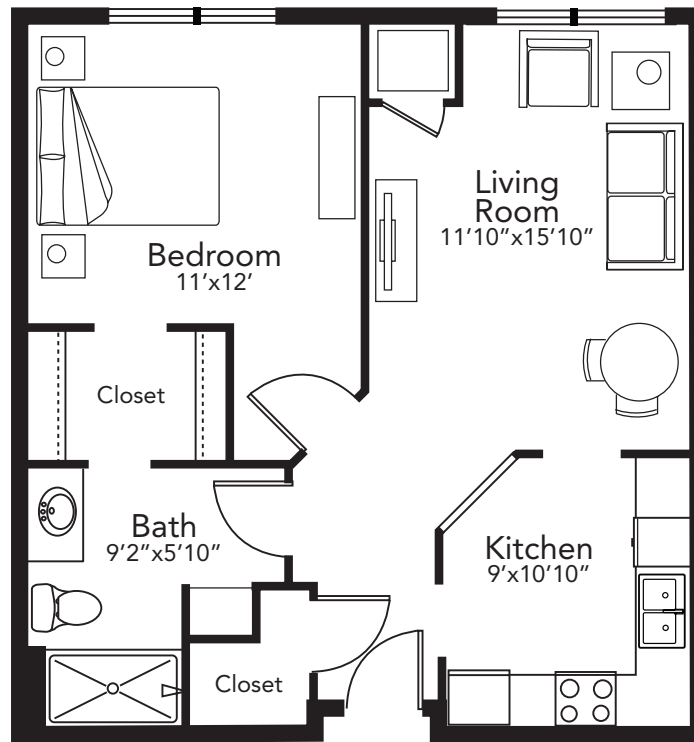

## Chelsea

One Bedroom • 675-688 square feet  
\$1,506 - \$1,614

1/1/24